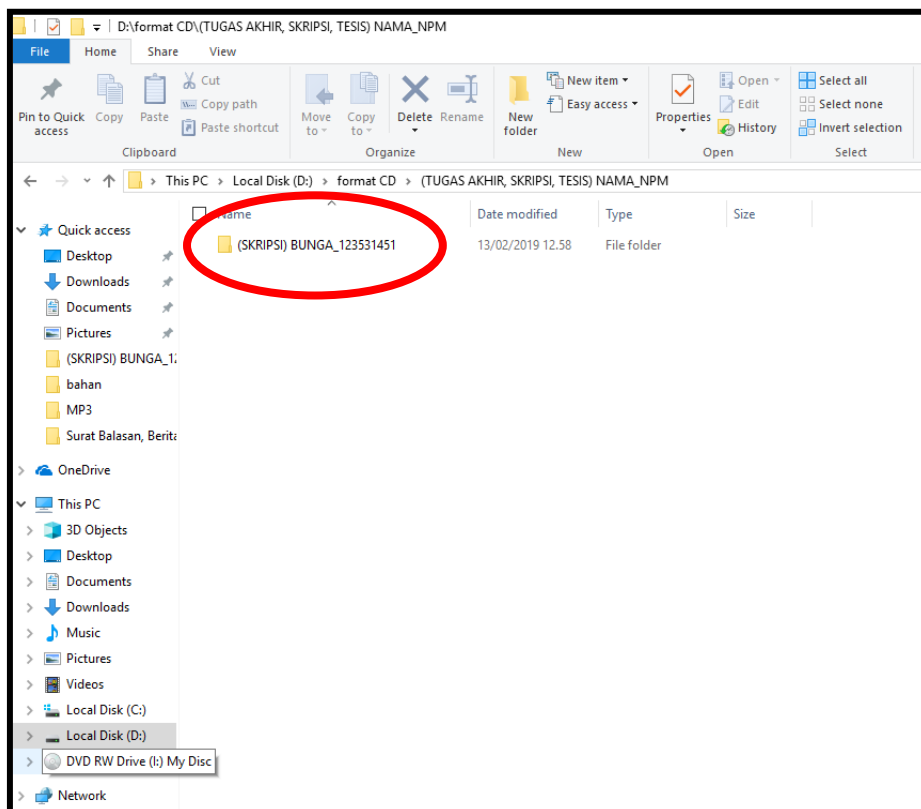

2. Membuat Folder Awal Di Dalam Cd , Jenis Karya Akhir, Nama, Npm

Contoh : **(Skripsi) Bunga _1203545820**